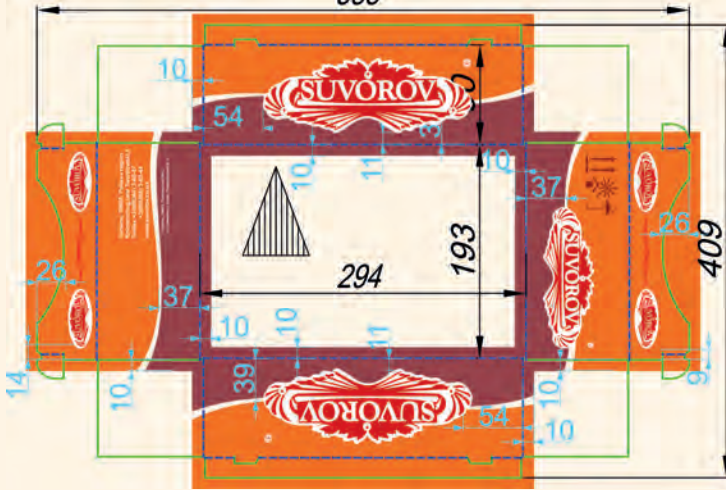

Sizes boxes screens

№87
588