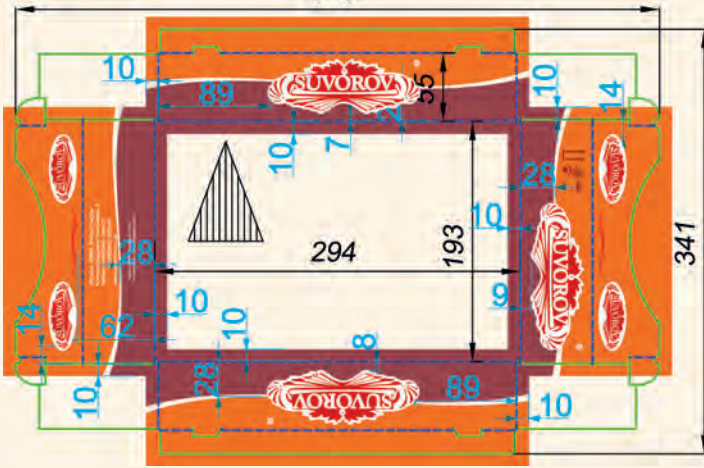

Sizes boxes screens

№52
518