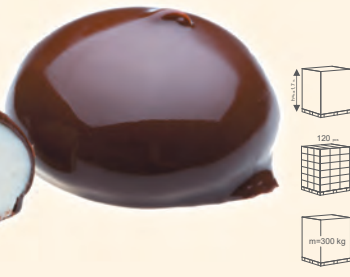

Пломбирини

С кремово-сбивным корпусом типа молочного сырка и привкусом «Пломбир».

Plombirini

Delicious candy with creamy whipped egg-white body type cheese curds, decorated with white confectionery glaze.