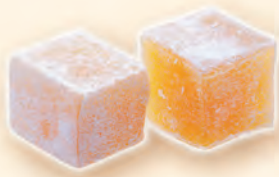

Молочно - помадная масса с подсолнечником.

Chuch-Khela

Aromatic Eastern dessert with the addition of grape juice and lots of peanuts.

Box weight, kg	Amount, pcs	Shelf life, mo	Size boxes screens
2	10 ± 3	6	84

«Чуч-Хела»

Ароматная восточная сладость с добавлением виноградного сока и большого количества арахиса.

Sherbet "Peanuts"

Milk - fondant with peanuts, monolith.

Box weight, kg	Amount, pcs	Shelf life, mo	Size boxes screens
3	3	6	52

Щербет «С арахисом»

Молочно - помадная масса с арахисом, монолит.

Turkish delight «Vanilla»
Рахат-лукум «Ванильный»

Popular oriental delicacy with the classic taste of vanilla. | Популярные восточные лакомства с классическим вкусом