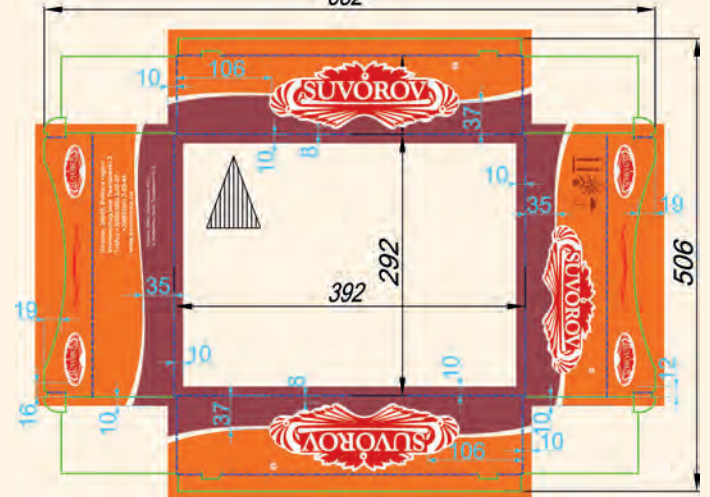

Sizes boxes screens

№84
682