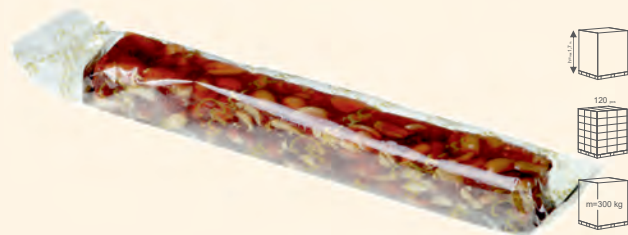

Щербет «Падишах»

Молочно - помадная масса с подсолнечником.

Chuch-Khela

Aromatic Eastern dessert with the addition of grape juice and lots of peanuts.

Box weight, kg	Amount, pcs	Shelf life, mo	Size boxes screens
2	10 ± 3	6	84

«Чуч-Хела»

Ароматная восточная сладость с добавлением виноградного сока и большого количества арахиса.

Sherbet "Peanuts"

Milk - fondant with peanuts, monolith.

Box weight, kg	Amount, pcs	Shelf life, mo	Size boxes screens
3	3	6	52

Щербет «С арахисом»

Молочно - помадная масса с арахисом, монолит.